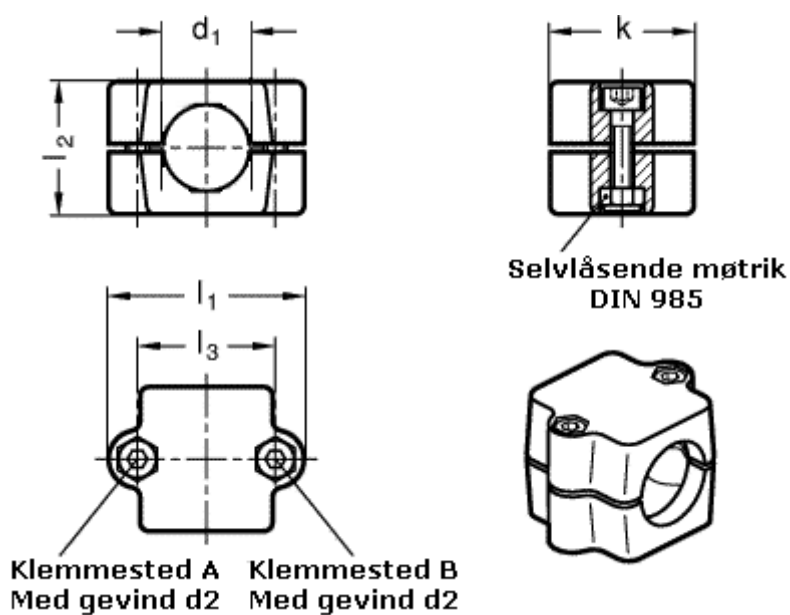

Varenummer: 20241B25222SW
Beskrivelse: E+G Rørforbinder
GN 241-B25-22-SW

Mål

d1 = 25
d2 = M 8
k = 50
l1 = 68
l2 = 46
l3 = 48